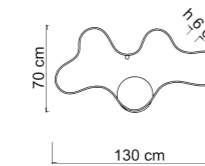

Articolo compatibile con Sikrea Dynamic Dimmer + (cod. 4868)
Article compatible with Sikrea Dynamic Dimmer + (cod. 4868)

33212 CLARA/G B
33229 CLARA/G N

Power 54W Led Integrated
Input 22/240 V- 50/60Hz
Kelvin Sikrea Dynamic Dimmer
Dimmable Yes
Real Lumen Dimmable Max 3518
CRI 90
IP 20
Weight N: 2,2kg G: 2,9kg
Volume 0,1145 m³

Articolo compatibile con Sikrea Dynamic Dimmer + (cod. 4868)
Article compatible with Sikrea Dynamic Dimmer + (cod. 4868)

33199 CLARA/M B
33205 CLARA/M N

Power 49W Led Integrated
Input 220/240 V- 50/60Hz
Kelvin Sikrea Dynamic Dimmer
Dimmable Yes
Real Lumen Dimmable Max 3180
CRI 90
IP 20
Weight N: 1,6kg G: 2,4kg
Volume 0,0555 m³